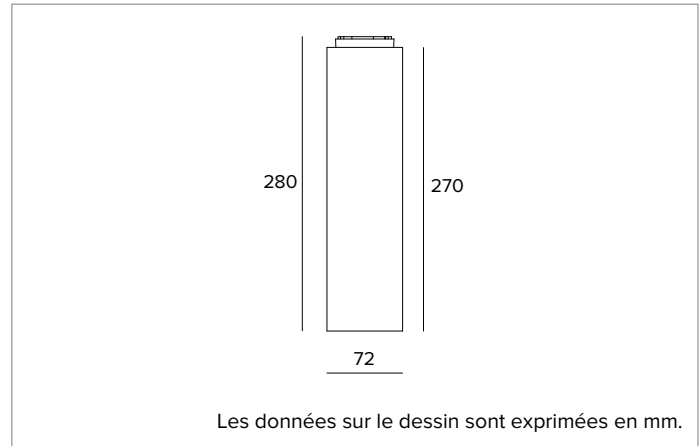

**1T9767EL | LABEL 7 - Plafond****Appareil à monter au plafond, pour sources LED à emission directe alimenté par tension de reseau**

	4000K	H(m)	D(m)	Emax(lx)		
	Ra90		46°			
	Fixture Power	11W	1	0.85	2260	
	Source Flux	1626lm	2	1.70	565	
	Fixture Flux	1225lm	3	2.55	251	
TS1870	Imax=1390cd/klm	Efficacy	107lm/W	4	3.40	141
		Imax	2260cd	5	4.25	90

**SOURCE**

LED Chip on Board haute efficacité Ra90. 2700K-3500K en option.

**La classe d'efficacité énergétique du produit : D****Puissance nominale : 9,9W****Flux nominal : 1626lm****Indice de rendu des couleurs : 90****Rf : 90****Rg : 98****CCT nominale : 4000K****Durée utile (L80/B10) : >50000h tq +25°C****CARACTÉRISTIQUES DE L'ÉCLAIRAGE**

Corps cylindrique en aluminium obtenu par un procédé d'extrusion et revêtu d'une peinture en poudre.

**Couleur et finition : Noir profond****Dimensions : D=72mm****Poids : 0,8Kg****Degré de protection : IP20****CARACTÉRISTIQUES ÉLECTRIQUES**